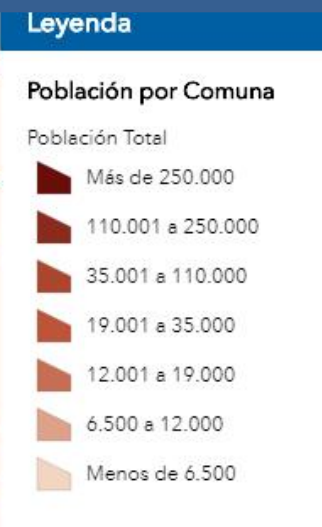

- BIOBÍO
- HUALQUI

Total población: **24.333**  
 Total viviendas: **9.031**  
 Total hombres : **11.843**  
 Total mujeres : **12.490**

Población		Vivienda		Hogar	
Densidad de población	45,48	Viviendas desocupadas	12%	Cantidad de hogares	7.754
Índice de masculinidad	94,8	Hacinamiento	8%	Viv. con más de 1 hogar	1%
Edad promedio	35,5	Red pública de agua	85%	Tamaño de hogares	3,1
Dependencia total	49,0	IM Aceptable	76%	Jefas de hogar	42%
Dependencia 0 a 14 años	32,5	IM Recuperable	22%	Hogares p. originarios	12%
Dependencia 65 o más años	16,5	IM Irrecuperable	2%	Hogares con migrantes	1%
Pueblos originarios	8%				
Paridez media	1,5				