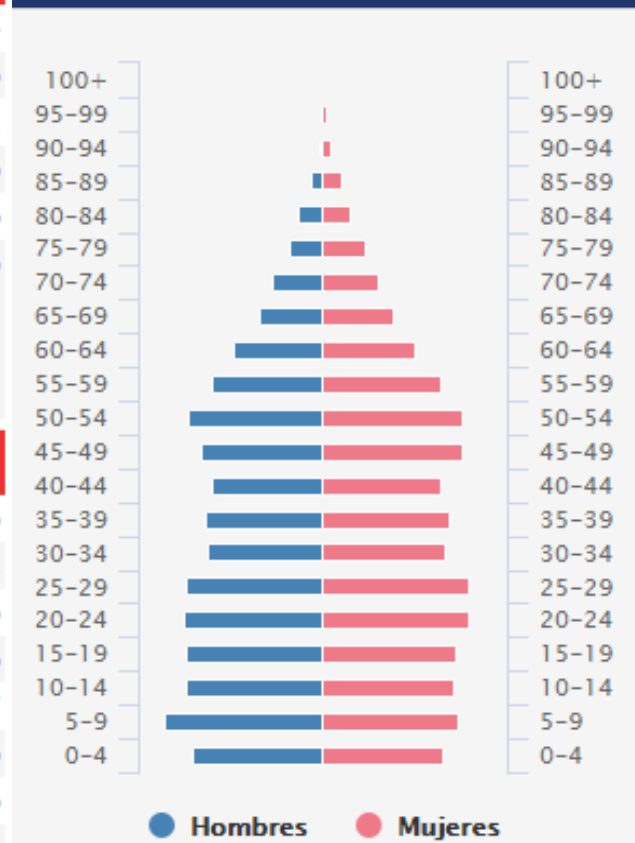

Pirámide poblacional

Migración		Educación		Empleo	
Residentes habituales	24.248	Escolaridad jefe hogar	9,2	Declaran trabajar	51%
No migrantes int. (nacimiento)	56%	Asistencia ed. escolar	96%	Edad promedio	42,1
No migrantes int. (5 años)	86%	Asistencia a preescolar	47%	Mujeres	38%
Inmigrantes otro país	0%	Asistencia a ed. media	78%	Trabajan y estudian	8%
Índice masc. migrantes	118,2	Ingreso a ed. superior	19%	Escolaridad	10,7
Mig. reciente otro país	44%	Ed. superior terminada	66%	Sector primario	9%
Edad media migrantes	34,4	Esc. p. originarios	8,9	Sector secundario	7%
Escolaridad migrantes	11,6			Sector terciario	84%